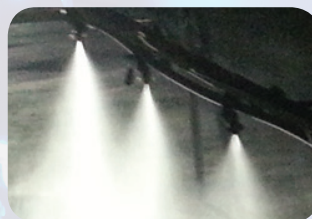

SNEL - VLOT - DEGELIJK

Met de Comatra Blue Crop Sprayer lichten kunt u écht geld verdienen !

Voordelen gewasbescherming 's nachts :

- Gevoelige lagere bladtemperatuur.
- Beduidend hogere luchtvochtigheid.
- Minder wind , minder drift – verwaaing.
- Sommige insecten zijn alleen 's nachts actief.

Verstopte of defecte doppen kosten oogst en geld !

De krachtige blauwe LED lichtbundel geeft veel meer contrast dan een schijnwerper met wit licht of een schijnwerper met een blauwe optiek – glas.

De **CMTX-V10 Comatra Blue** is speciaal ontwikkeld voor de verlichting van spuitbomen : een perfect zicht op de spuitkoppen én het sproeipatroon !

De **CMTX-V10 Comatra Blue LED** lichten zijn beduidend veel goedkoper in aanschaf, de montage tijd is aanzienlijk korter , vergen veel minder onderhoud en zijn bovendien véél gemakkelijker te kuisen (vergeleken met individuele dopverlichting).

Met de **CMTX-V10 Comatra Blue LED** heeft de bestuurder een optimaal zicht op de goede werking van de spuitkoppen én het sproeipatroon.