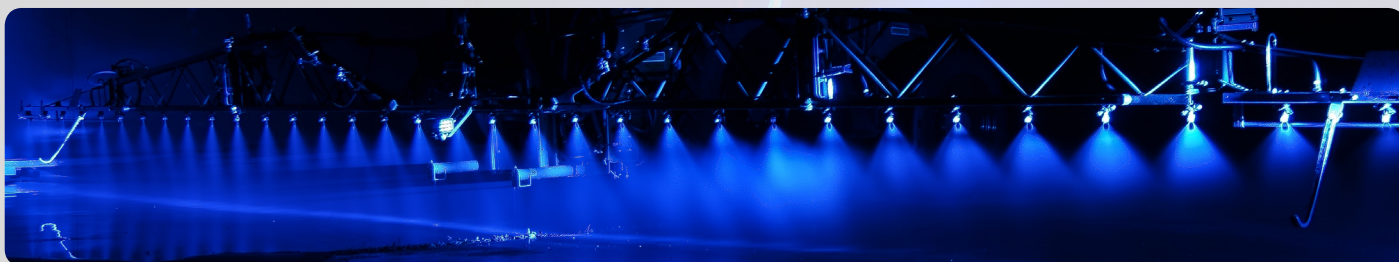

RAPIDE - FACILE - FIABLE

Les Phares Bleus pour Pulvérisateurs CMTX-V10

Les études montrent qu'il existe plusieurs avantages à réaliser les pulvérisations de nuit :

- La nuit, il y a souvent moins de vent et donc moins de dispersion
- Les produits s'évaporent plus lentement du fait de la température
- Certains insectes ne sortent que la nuit

Un parfait fonctionnement des buses est impératif en cas de pulvérisation de nuit.

Un éclairage correct et précis de la rampe de pulvérisation vous permettra de constater et contrôler les buses et la pulvérisation depuis la cabine.

Le projecteur à LED bleu CMTXV10 a été spécialement étudié pour les équipements de pulvérisation permettant une illumination parfaite des buses et de la pulvérisation, et ce avec un bien meilleur contraste que tout autre système d'éclairage classique à lumière blanche ou lentille bleue.

Les projecteurs à LED bleus CMTXV10 représentent un faible investissement, s'installent rapidement, et sont faciles à nettoyer.
(comparaison avec les lampes individuelles sur les buses)