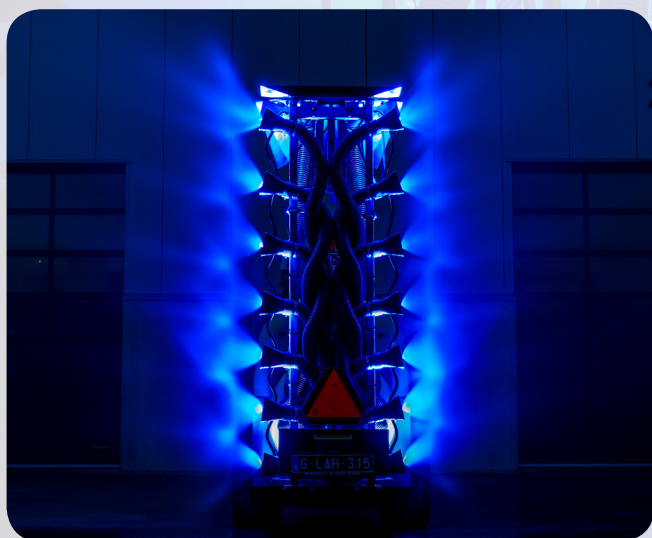

RAPIDE - FACILE - FIABLE

Les Phares Bleus pour Pulvérisateurs CMTX-V10

Les études montrent qu'il existe plusieurs avantages à réaliser les pulvérisations de nuit :

- La nuit, il y a souvent moins de vent et donc moins de dispersion
- Les produits s'évaporent plus lentement du fait de la température
- Certains insectes ne sortent que la nuit

Un parfait fonctionnement des buses est impératif en cas de pulvérisation de nuit.

Un éclairage correct et précis de la rampe de pulvérisation vous permettra de constater et contrôler les buses et la pulvérisation depuis la cabine.

Le projecteur à LED bleu CMTXV10 a été spécialement étudié pour les équipements de pulvérisation permettant une illumination parfaite des buses et de la pulvérisation, et ce avec un bien meilleur contraste que tout autre système d'éclairage classique à lumière blanche ou lentille bleue.

Les projecteurs à LED bleus CMTXV10 représentent un faible investissement, s'installent rapidement, et sont faciles à nettoyer.
(comparaison avec les lampes individuelles sur les buses)